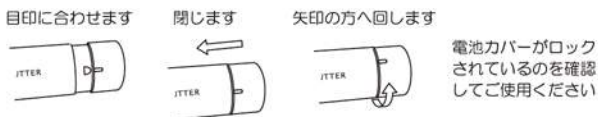

各部のなまえ

使用方法

1. 単3形アルカリ乾電池2本を入れてください。

- ①図のように回して電池カバーをはずします ②単3形アルカリ乾電池2本を+の側から本体に入れます

- ③図のように目印に合わせて閉じ、電池カバーを回してロックします

2. ご使用になる前に、キャップをはずし、スイッチを押してランプが点灯することをご確認ください。ヒート線が通電状態になるとランプが点灯します。

スイッチは押してON
はなしてOFFになります
カットするときはスイッチを
押しながらカットしてください