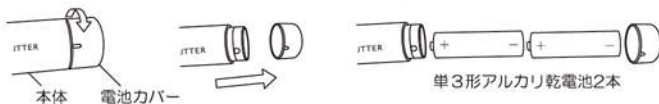

ラヴィア V-Lineトリマー 取扱説明書

この度は、当社の製品をご購入いただきまして誠にありがとうございました。本説明書は、製品を正しくお使いいただくために必要なことが記載されていますので、必ずご使用前にお読みください。また保証書にはお買い上げ日、お客様名、販売店名などの記入をお確かめの上、大切に保管してください。

(保証書の再発行はしていません)

⚠ 製品に対する注意

- 通院中の方、持病のある方、肌の弱い方、妊娠中、アレルギー体質などでご使用に不安のある方は、ご使用前に医師にご相談ください。
- 分解をしたり修理をしないでください。
- 異常・故障時には直ちに使用を中止してください。
- 水につけたり、水をかけたり、水洗いしないでください。防水型ではありません。故障の原因になります。また湿気の多い風呂場やシャワー室でのご使用もおやめください。
- 手やカットする毛が濡れている状態で使用しないでください。
- 人の毛をカットする目的以外で使用しないでください。人工毛やペットの毛のカットには使用できません。
- 落としたり、ぶつけたりしないでください。故障の原因になります。
- ご使用前にヒート線の状態を確認し、断線など異常がある場合は使用しないでください。
- 無理な力を入れて使用しないでください。ヒート線の変形・断線の原因になります。
- 湿気の多いところ、水のかかるところには保管しないでください。
- こどもの手が届かない場所で使用・保管してください。守らないと事故やけがのおそれがあります。

各部のなまえ

使用方法

1. 単3形アルカリ乾電池2本を入れてください。

- ①図のように回して電池カバーをはずします ②単3形アルカリ乾電池2本を+の側から本体に入れます

- ③図のように目印に合わせて閉じ、電池カバーを回してロックします

2. ご使用になる前に、キャップをはずし、スイッチを押してランプが点灯することをご確認ください。ヒート線が通電状態になるとランプが点灯します。

スイッチは押してON
はなしてOFFになります
カットするときはスイッチを
押しながらカットしてください