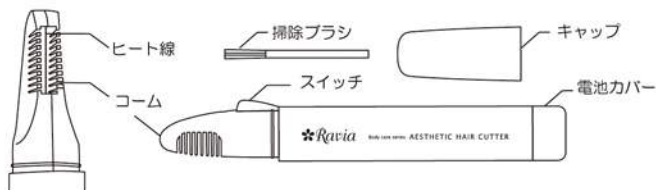

ラヴィア V-Lineトリマー 取扱説明書

この度は、当社の製品をご購入いただきまして誠にありがとうございました。本説明書は、製品を正しくお使いいただくために必要なことが記載されていますので、必ずご使用前にお読みください。また保証書にはお買い上げ日、お客様名、販売店名などの記入をお確かめの上、大切に保管してください。

(保証書の再発行はしていません)

⚠ 製品に対する注意

- 通院中の方、持病のある方、肌の弱い方、妊娠中、アレルギー体質などでご使用に不安のある方は、ご使用前に医師にご相談ください。
- 分解をしたり修理をしないでください。
- 異常・故障時には直ちに使用を中止してください。
- 水につけたり、水をかけたり、水洗いしないでください。防水型ではありません。故障の原因になります。また湿気の多い風呂場やシャワー室でのご使用もおやめください。
- 手やカットする毛が濡れている状態で使用しないでください。
- 人の毛をカットする目的以外で使用しないでください。人工毛やペットの毛のカットには使用できません。
- 落としたり、ぶつけたりしないでください。故障の原因になります。
- ご使用前にヒート線の状態を確認し、断線など異常がある場合は使用しないでください。
- 無理な力を入れて使用しないでください。ヒート線の変形・断線の原因になります。
- 湿気の多いところ、水のかかるところには保管しないでください。
- こどもの手が届かない場所で使用・保管してください。守らないと事故やけがのおそれがあります。

各部のなまえ

使用方法

1. 単3形アルカリ乾電池2本を入れてください。

- ①図のように回して電池カバーをはずします ②単3形アルカリ乾電池2本を+の側から本体に入れます

- ③図のように目印に合わせて閉じ、電池カバーを回してロックします

2. ご使用になる前に、キャップをはずし、スイッチを押してランプが点灯することをご確認ください。ヒート線が通電状態になるとランプが点灯します。

スイッチは押してON
はなしてOFFになります
カットするときはスイッチを
押しながらカットしてください

3. 指で毛を軽くつまみながら図のようにカットします。コームを肌に沿わせてカットすると短くカットでき、長さの調節ができます。

スイッチを押しながら
少量ずつカットしてください

においと煙がでますが
これは熱により毛が
焼かれているためです

※スイッチを長時間押し続けるとコーム部分が過熱するおそれがありますので、1回15秒くらいを目安としてください。

※一度に10本以上カットしないでください。

※ランプが点灯していても切れ味が悪くなる場合があります。切れ味が悪くなったと感じた場合は電池を新しいものに交換してください。