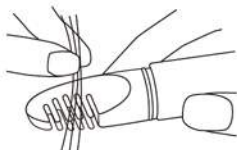

各部のなまえ

使用方法

1. 単3形アルカリ乾電池2本を入れてください。

- ①図のように回して電池カバーをはずします ②単3形アルカリ乾電池2本を+の側から本体に入れます

- ③図のように目印に合わせて閉じ、電池カバーを回してロックします

2. ご使用になる前に、キャップをはずし、スイッチを押してランプが点灯することをご確認ください。ヒート線が通電状態になるとランプが点灯します。

スイッチは押してON
はなしてOFFになります
カットするときはスイッチを
押しながらカットしてください

3. 指で毛を軽くつまみながら図のようにカットします。コームを肌に沿わせてカットすると短くカットでき、長さの調節ができます。

スイッチを押しながら
少量ずつカットしてください

においと煙がでますが
これは熱により毛が
焼かれているためです

※スイッチを長時間押し続けるとコーム部分が過熱するおそれがありますので、1回15秒くらいを目安としてください。

※一度に10本以上カットしないでください。

※ランプが点灯していても切れ味が悪くなる場合があります。切れ味が悪くなったと感じた場合は電池を新しいものに交換してください。